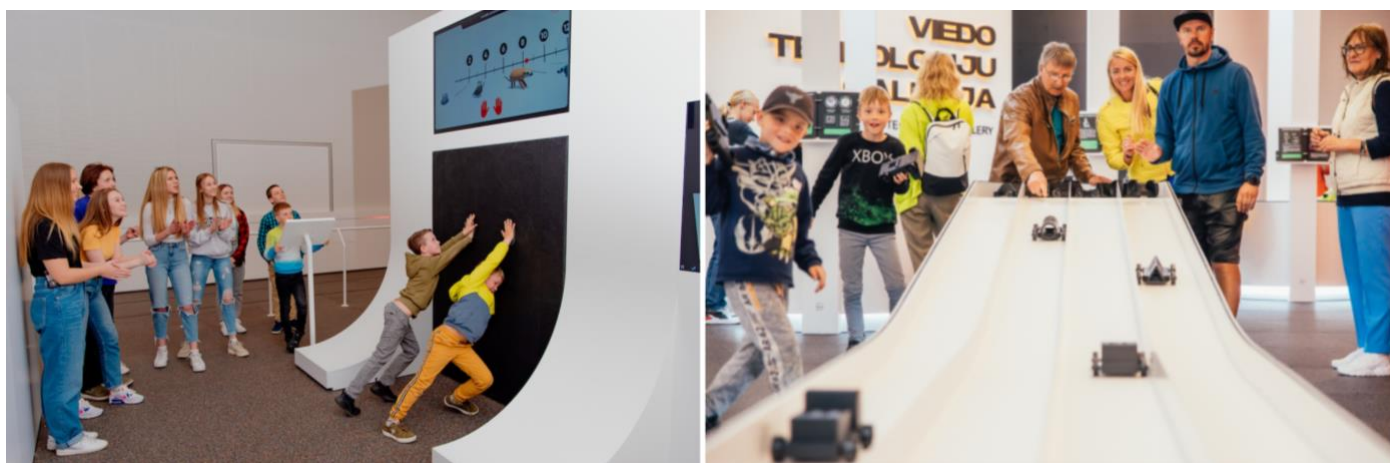

## VIENAS DIENAS EKSKURSIJAS PROGRAMMA ar autobusu

Plkst. 7.00 izbraukšana no Jums ērtas vietas.

Iepazīsim Ventspili, spēlējot spēli "Paslēpts Ventspilī". Būs jānoķer govīs, jāuzkāpj uz zvejas kuģa klāja, jāpašūpojas ķēžu krēslā, jāiziet veiklības trase un jādara daudz kas cits. Mācīsieties ventiņvalodu, mēģināsiet iemainīt vērtīgāko suvenīru un piedalīsieties citos jautros uzdevumos. Ventspili atklāsim ar sacensības garu un jautrā omā! Būs interesanti!

**Dienu turpināsim ar jaunā un iespaidīgā zinātnes centra VIZIUM apmeklējumu.** VIZIUM ir unikāls zinātnes centrs, kura uzdevums ir ar tehnoloģiju, radošo darbnīcu un zinātnes šovu palīdzību izglītēt bērnus un jauniešus par STEM (dabas zinātnes un tehnoloģijas).

Zinātnes centrā ikvienam apmeklētājiem ir iespēja nokļūt nākotnes pilsētā, kur ar vairāk nekā 80 interaktīviem un izglītojošiem eksponātiem septiņās tehnoloģijām un dabaszinātnēm veltītajās galerijās var iepazīt zinātni un vienlaikus aizraujošā veidā uzzināt par tādām tēmām, kā fizika un matemātika, modernās tehnoloģijas un programmēšana, veselīgs dzīvesveids, cilvēks un sevis izzināšana, ģeogrāfija u.c.

VIZIUM ir ko darīt gan lieliem, gan maziem! VIZIUM ikviens var iejusties futbolista, šāvēja un snovbordista lomā, izjust zemestrīces spēku, izkļūt no virtuāla labirinta, pielaikot virtuālos tautu tērpus, izbraukt pa amerikāņu kalniņiem un ne tikai!